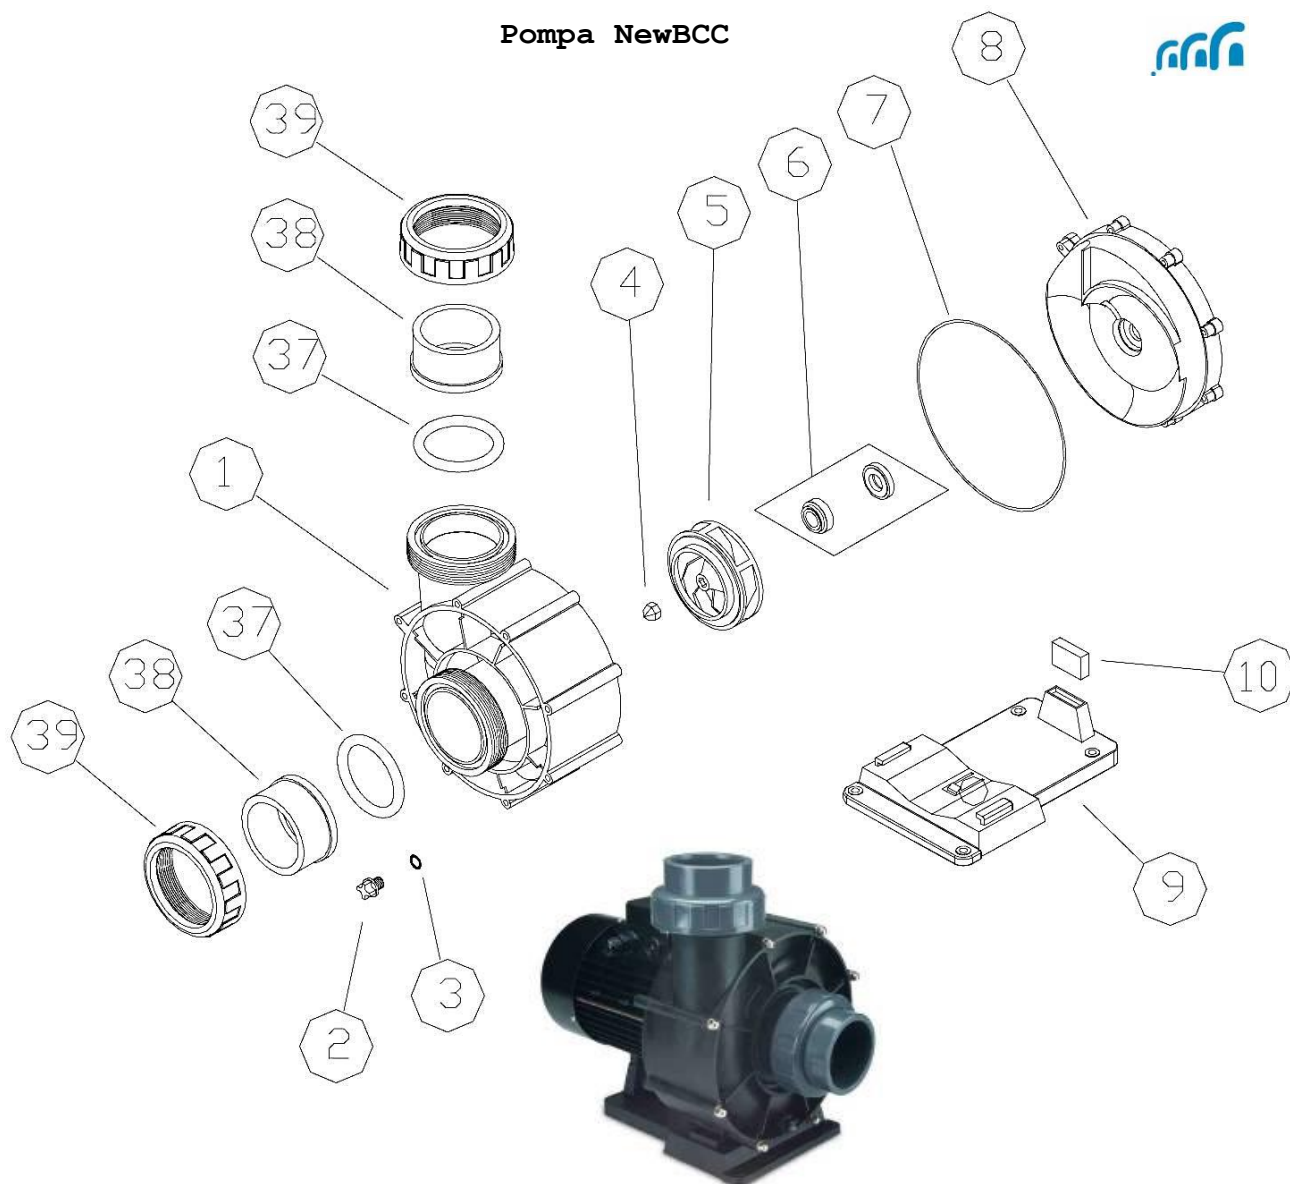

Pompa NewBCC

Kod	Nr części	Cena netto w EUR/szt
HD041045	1+2+3	109,26
HD036000	2	5,34
HD021100	3	0,30
HD031075	4	14,10
HD051145	4+5 do 2,20kW , 45m ³ /h	43,50
HD051150	4+5 do 2,90kW , 63m ³ /h	43,50
HD051149	4+5 do 4,00kW , 72m ³ /h	54,48
HD056010	6	89,88
HD021095	7	10,44
HD061040	7+8	81,66
HD066020	9+10	22,38
HD071015	10	2,28
HD021125	37	9,00
HD076025	37+38+39	18,00
MT999175	40 - 2,20kW	na zapytanie
MT106045	40 - 2,90kW	na zapytanie
MT106055	40 - 4,00kW	na zapytanie